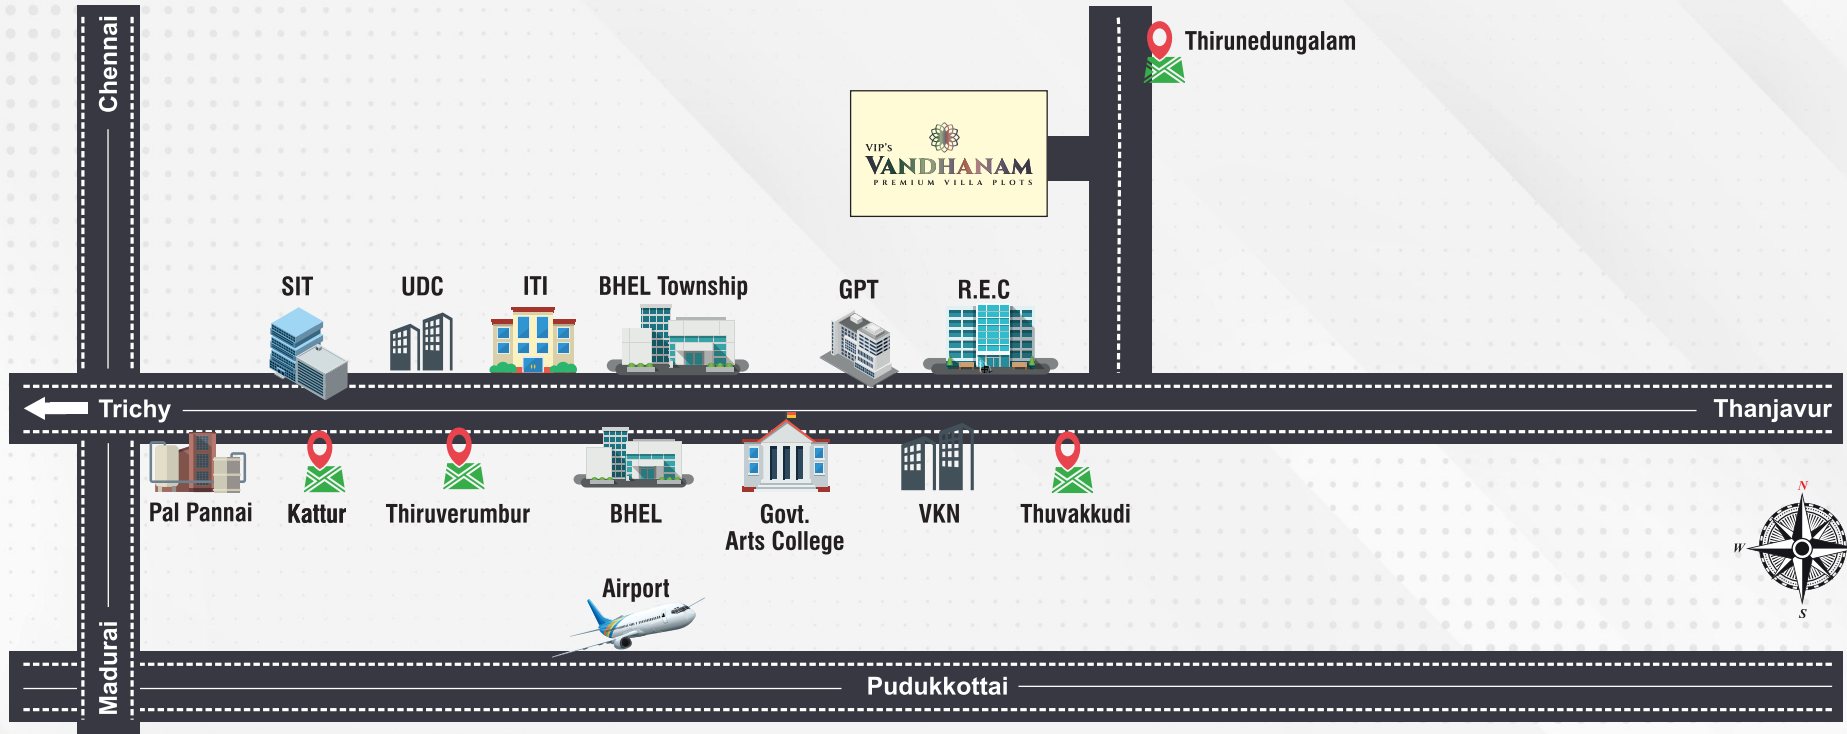

ROUTE MAP

VIP's
VANDHANAM
PREMIUM VILLA PLOTS
@ THIRUVERUMBUR, TRICHY

VIP CITY

VIP HOUSING & PROPERTIES

No.95, Bharathidhasan Salai, 2nd Floor, Next to Campion School,
Cononment, Trichy - 620 001.

[f](#) [▶](#) [v](#) [i](#) [c](#) [i](#) [t](#) [y](#) [o](#) [f](#) [i](#) [c](#) [i](#) [a](#) [l](#)

50000+
SATISFIED CUSTOMERS

8
BRANCHES

385+
SUCCESSFUL PROJECTS

Disclaimer :-

- Roads and OSR handed over to the local panchayat through gift deed.
- This brochure is illustrate and cannot be treated as legal document.